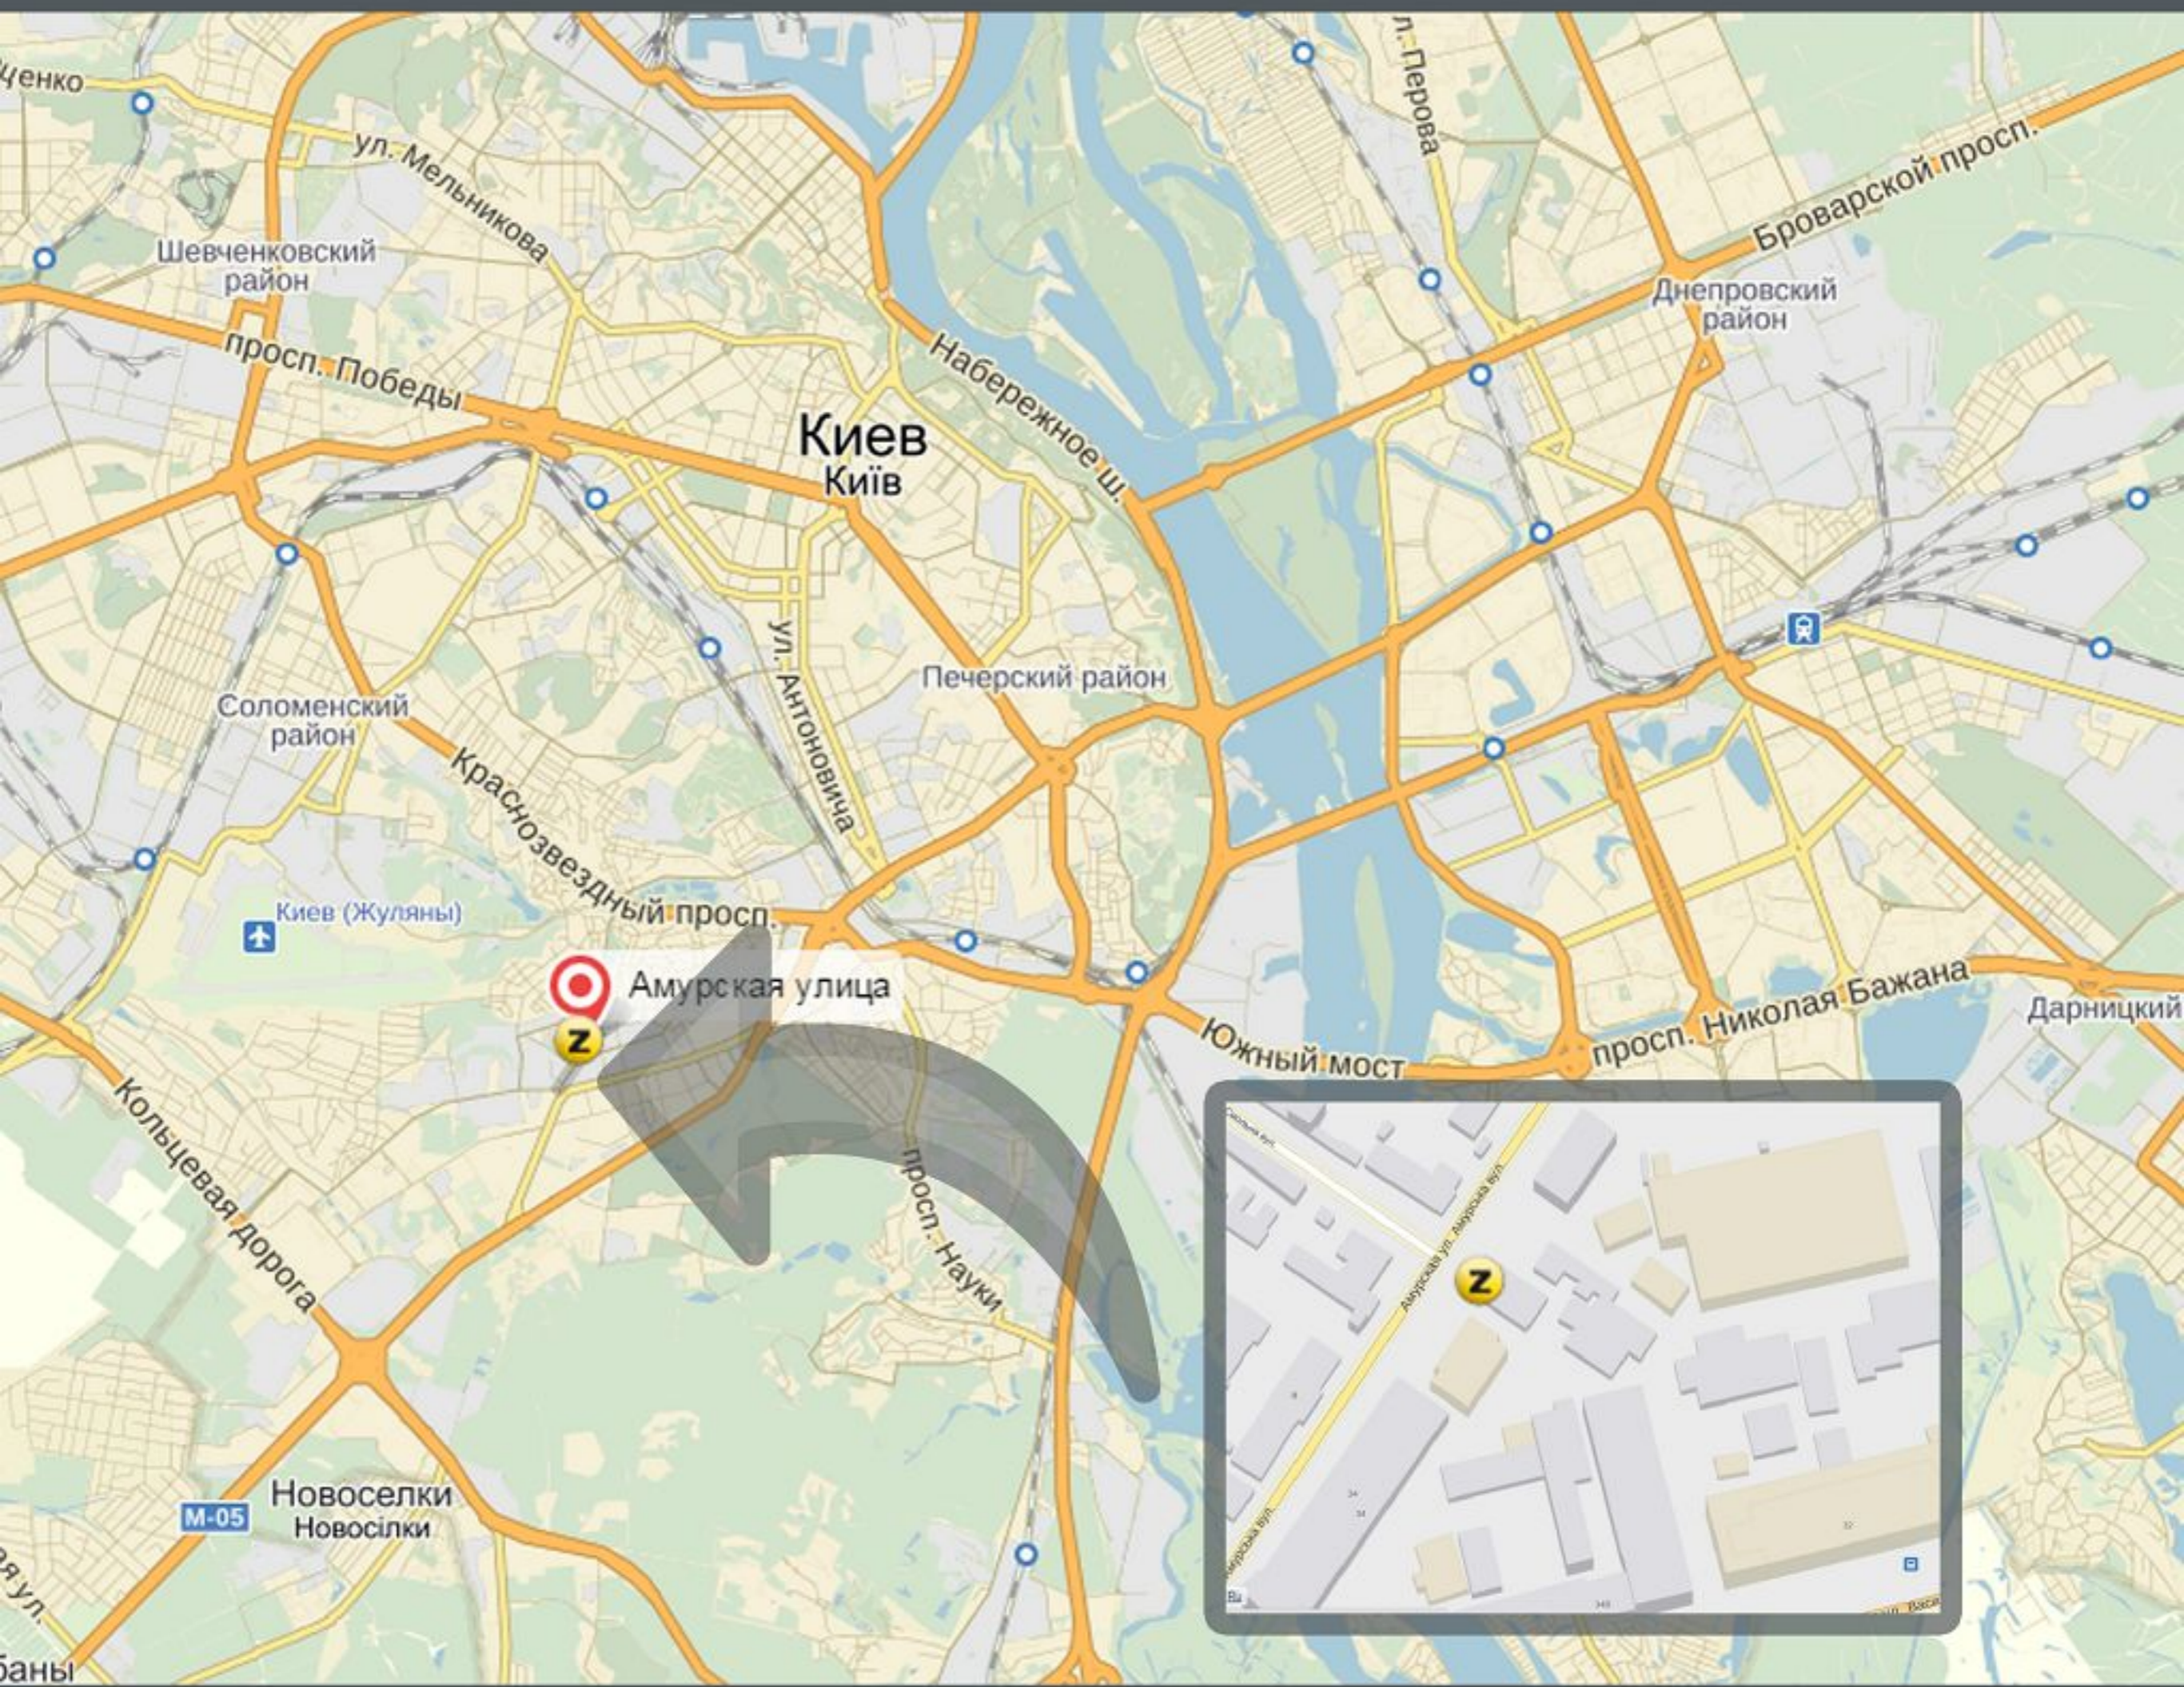

Цеппелін Україна

Склад запасних частин та сервісний центр

Карта проїзду

Адреса: 03022, Україна, м. Київ вул. Амурська, б. 7

GPS 50.394626 30.486274

0 800 300 350

ZEPPELIN®
WE CREATE SOLUTIONS