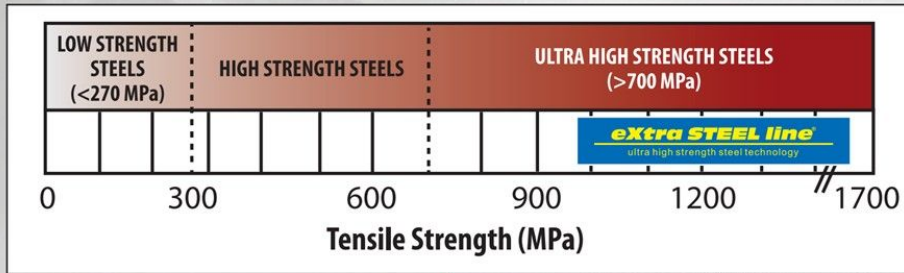

eXtra STEEL line®

технология ультра высокопрочных сталей

Конструкция из высокопрочной стали

- В 3 раза выше прочность и упругость конструкции
- Значительно ниже вес машины
- Рамы, рабочие органы и части с экстремальными нагрузками
- Увеличение срока эксплуатации конструкции
- Экономия топлива