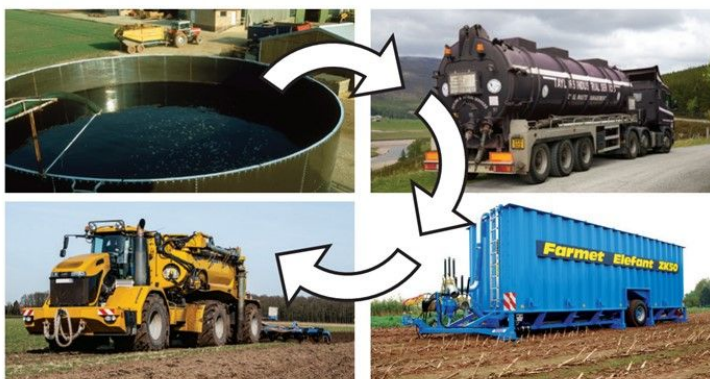

1

2

1. Наполнение, опорожнение, перемешивание.
2. Хранение.

Технические параметры	Един. изм.	Elefant ZK 35	Elefant ZK 50
Ширина	мм	2500	2550
Высота	мм	3200	3350
Длина	мм	9500	10900
Объем	м³	35	50
Мощность тягового средства	кВт / НР	50–75 / 68–100	50–75 / 68–100
Вес агрегата	кг	5100	7500

Дополнительную информацию найдёте на www.farmet.ru