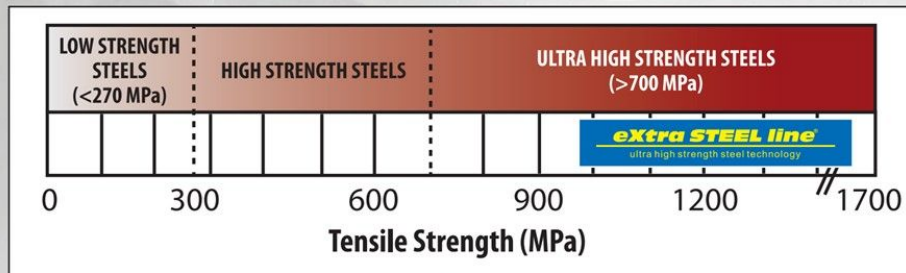

eXtra STEEL line®

технология ультра высокопрочных сталей

Конструкция из высокопрочной стали

- В 3 раза выше прочность и упругость конструкции
- Значительно ниже вес машины
- Рамы, рабочие органы и части с экстремальными нагрузками
- Увеличение срока эксплуатации конструкции
- Экономия топлива

1

2

1. Наполнение, опорожнение, перемешивание.
2. Хранение.

Технические параметры	Един. изм.	Elefant ZK 35	Elefant ZK 50
Ширина	мм	2500	2550
Высота	мм	3200	3350
Длина	мм	9500	10900
Объем	м³	35	50
Мощность тягового средства	кВт / НР	50–75 / 68–100	50–75 / 68–100
Вес агрегата	кг	5100	7500