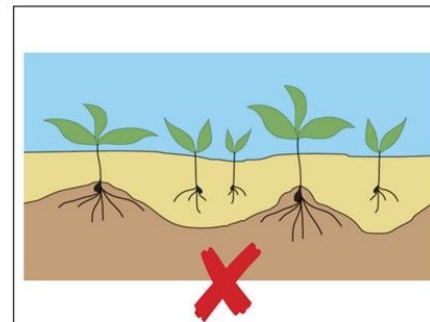

Высокая производительность и качество работы

- 7 операций произведенных за один проход.
- Высокая рабочая скорость до 14 км/ч.
- Оптимальное уплотнение и восстановление капиллярности обеспечивает качественные всходы каждой культуры.
- Точная регулировка глубины работы рабочих органов обеспечивает прекрасную подготовку посевного ложа.
- Автоматическая защита рабочих органов обеспечивает бесперебойную работу.
- Отличный эффект выравнивания полей.