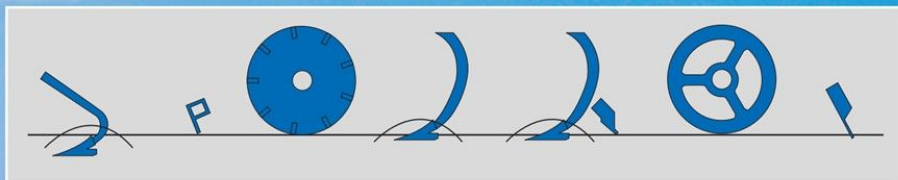

КОМРАКТОМАТ

Предпосевные комбинаторы