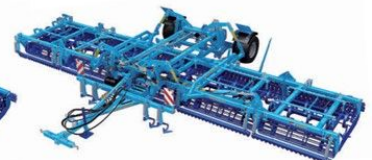

Предпосевные комбинаторы Kompaktomat - это испытанные агрегаты предназначенные для предпосевной подготовки поля после вспашки и другой основной обработки почвы. За один проход почва идеально обработана для посева без необходимости дальнейшей обработки.

Kompaktomat - это прекрасное выравнивание поверхности, измельчение комьев и образование оптимально уплотненного посевного ложа. Поле идеально выровняется также благодаря задней волокуше, которая позволит распределить и большие неровности.

0-100 мм

10-14 км/ч

N

NS

P

PS

PS

MAX

eXtra STEEL line®

технология ультра высокопрочных сталей