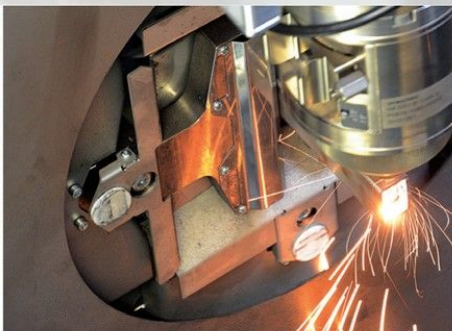

SERVICE LIFE