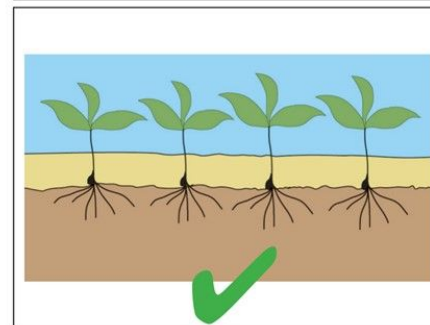

eXtra STEEL line®

технология ультра высокопрочных сталей

Высокая производительность и качество работы

- 7 операций произведенных за один проход.
- Высокая рабочая скорость до 14 км/ч.
- Оптимальное уплотнение и восстановление капиллярности обеспечивает качественные всходы каждой культуры.
- Точная регулировка глубины работы рабочих органов обеспечивает прекрасную подготовку посевного ложа.
- Автоматическая защита рабочих органов обеспечивает бесперебойную работу.
- Отличный эффект выравнивания полей.