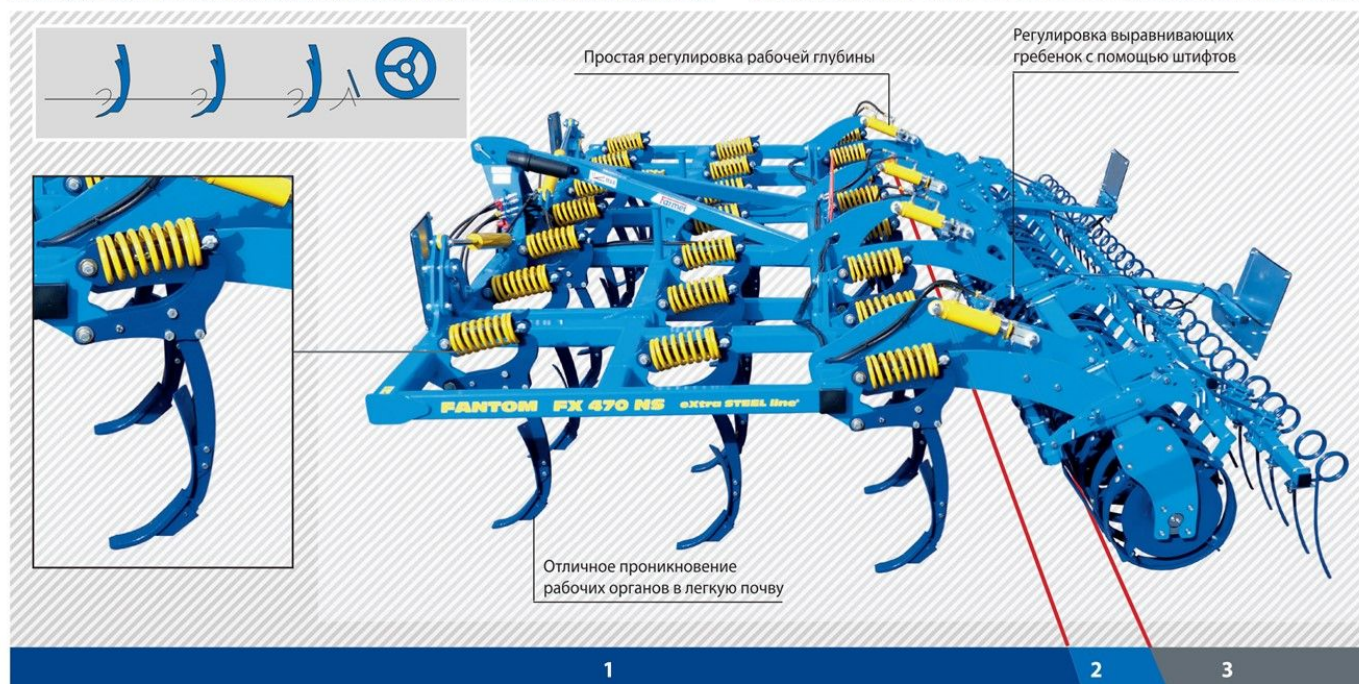

eXtra STEEL line®

технология ультра высокопрочных сталей

Конструкция из высокопрочной стали

- В 3 раза выше прочность и упругость конструкции
- Значительно ниже вес машины
- Рамы, рабочие органы и части с экстремальными нагрузками
- Увеличение срока эксплуатации конструкции
- Экономия топлива

40–150 мм

8–12 км/ч

eXtra STEEL line

технология ультра высокопрочных сталей

N

NS

CLASSIC

PRO

Высокая производительность и качество работы

- Низкое тяговое сопротивление** и отличное перемешивание благодаря оптимальной форме лемехов.
- Точный контроль глубины** с оптимальным уплотнением почвы.
- Отличное проникновение рабочих органов в почву.
- Не требующие ухода рабочие органы** оснащены пластинами из сплава карбида для увеличения срока их работы.
- Форма долот обеспечивает **высокую проходимость** при большом количестве растительных остатков.