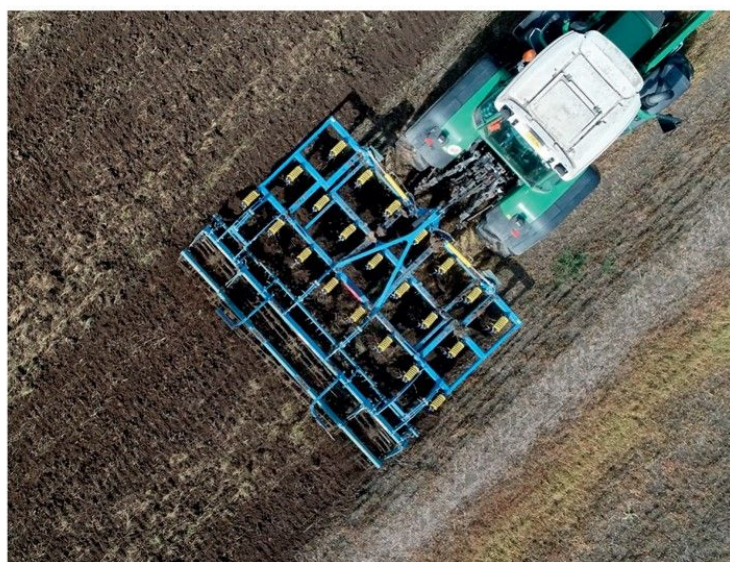

eXtra STEEL line®

технология ультра высокопрочных сталей

Конструкция из высокопрочной стали

- В 3 раза выше прочность и упругость конструкции
- Значительно ниже вес машины
- Рамы, рабочие органы и части с экстремальными нагрузками
- Увеличение срока эксплуатации конструкции
- Экономия топлива

FANTOM

Культиваторы

Культиватор Fantom особенно подходит для сплошной обработки поля с интенсивным перемешивающим эффектом. Обработка для легких на глубину 15 см. Позволяет совмещать лущение, рыхление и предпосевную подготовку.

FANTOM NS

- Культиватор Fantom, благодаря своей конструкции, является универсальным, используется как для лущения, так и для предпосевной обработки поля или для закрывания навоза. Низкий вес агрегата снижает нагрузку на заднюю часть трактора при транспортировке. Благодаря своей простой и массивной конструкции предлагает культиватор Fantom оптимальный компромисс между ценой добавленной стоимостью.

Высокая производительность и качество работы

- Низкое тяговое сопротивление** и отличное перемешивание благодаря оптимальной форме лемехов.
- Точный контроль глубины** с оптимальным уплотнением почвы.
- Отличное проникновение рабочих органов в почву.
- Не требующие ухода рабочие органы** оснащены пластинами из сплава карбида для увеличения срока их работы.
- Форма долот обеспечивает **высокую проходимость** при большом количестве растительных остатков.