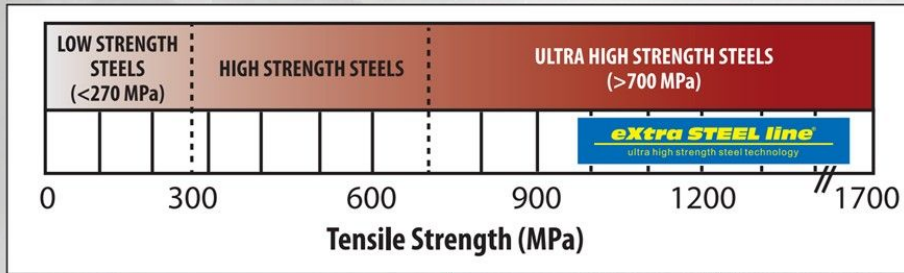

eXtra STEEL line®

технология ультра высокопрочных сталей

Конструкция из высокопрочной стали

- В 3 раза выше прочность и упругость конструкции
- Значительно ниже вес машины
- Рамы, рабочие органы и части с экстремальными нагрузками
- Увеличение срока эксплуатации конструкции
- Экономия топлива

40–150 мм

8–12 км/ч

eXtra STEEL line

технология ультра высокопрочных сталей

N

NS

CLASSIC

PRO