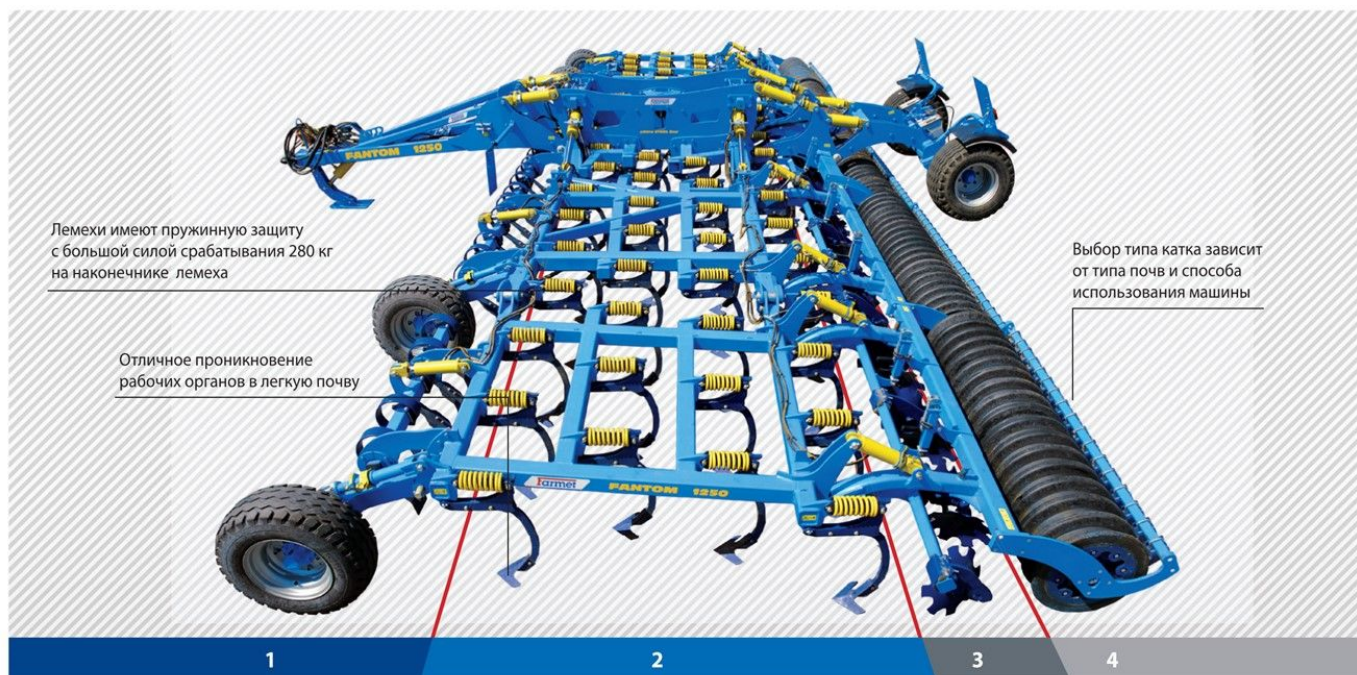

FANTOM CLASSIC

Лемехи имеют пружинную защиту с большой силой срабатывания 280 кг на наконечнике лемеха

Отличное проникновение рабочих органов в легкую почву

Выбор типа катка зависит от типа почв и способа использования машины

1

2

3

4

1. Гидравлически управляемая передняя лопатковая борона для выравнивания поверхности почвы и измельчения комьев перед самой обработкой.
2. Выбор рабочих органов расположенных в четыре ряда **A / B / C**
3. Задние направляющие диски размещенные за рабочими органами перед рядом катков выравнивают поверхность почвы перед катками, имеют легкую регулировку высоты.
4. Задние катки на выбор для разных почвенных условий (стр. 39).

Быстросъемная система лап

Технические параметры	Един. изм.	Fantom 1250 CLASSIC
Рабочая ширина	мм	12500
Транспортная ширина	мм	3000
Рабочая глубина	мм	40–150
Количество лемехов	шт	65
Производительность	га/ч	10,0–15,0
Мощность тягового средства	кВт / HP	330–440 / 450–675
Вес агрегата	кг	11220

Дополнительную информацию найдёте на www.farmet.ru

A - standard

B - long life

C - лущение

Усиленные лапы из твёрдсплава.