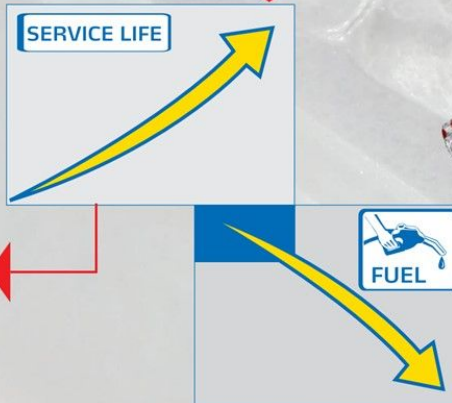

eXtra STEEL line®

технология ультра высокопрочных сталей

Конструкция из высокопрочной стали

- В 3 раза выше прочность и упругость конструкции
- Значительно ниже вес машины
- Рамы, рабочие органы и части с экстремальными нагрузками
- Увеличение срока эксплуатации конструкции
- Экономия топлива

Высокая производительность и качество работы

- Низкое тяговое сопротивление** и отличное перемешивание благодаря оптимальной форме лемехов.
- Точный контроль глубины** с оптимальным уплотнением почвы.
- Отличное проникновение рабочих органов в почву.
- Не требующие ухода рабочие органы** оснащены пластинами из сплава карбида для увеличения срока их работы.
- Форма долот обеспечивает **высокую проходимость** при большом количестве растительных остатков.